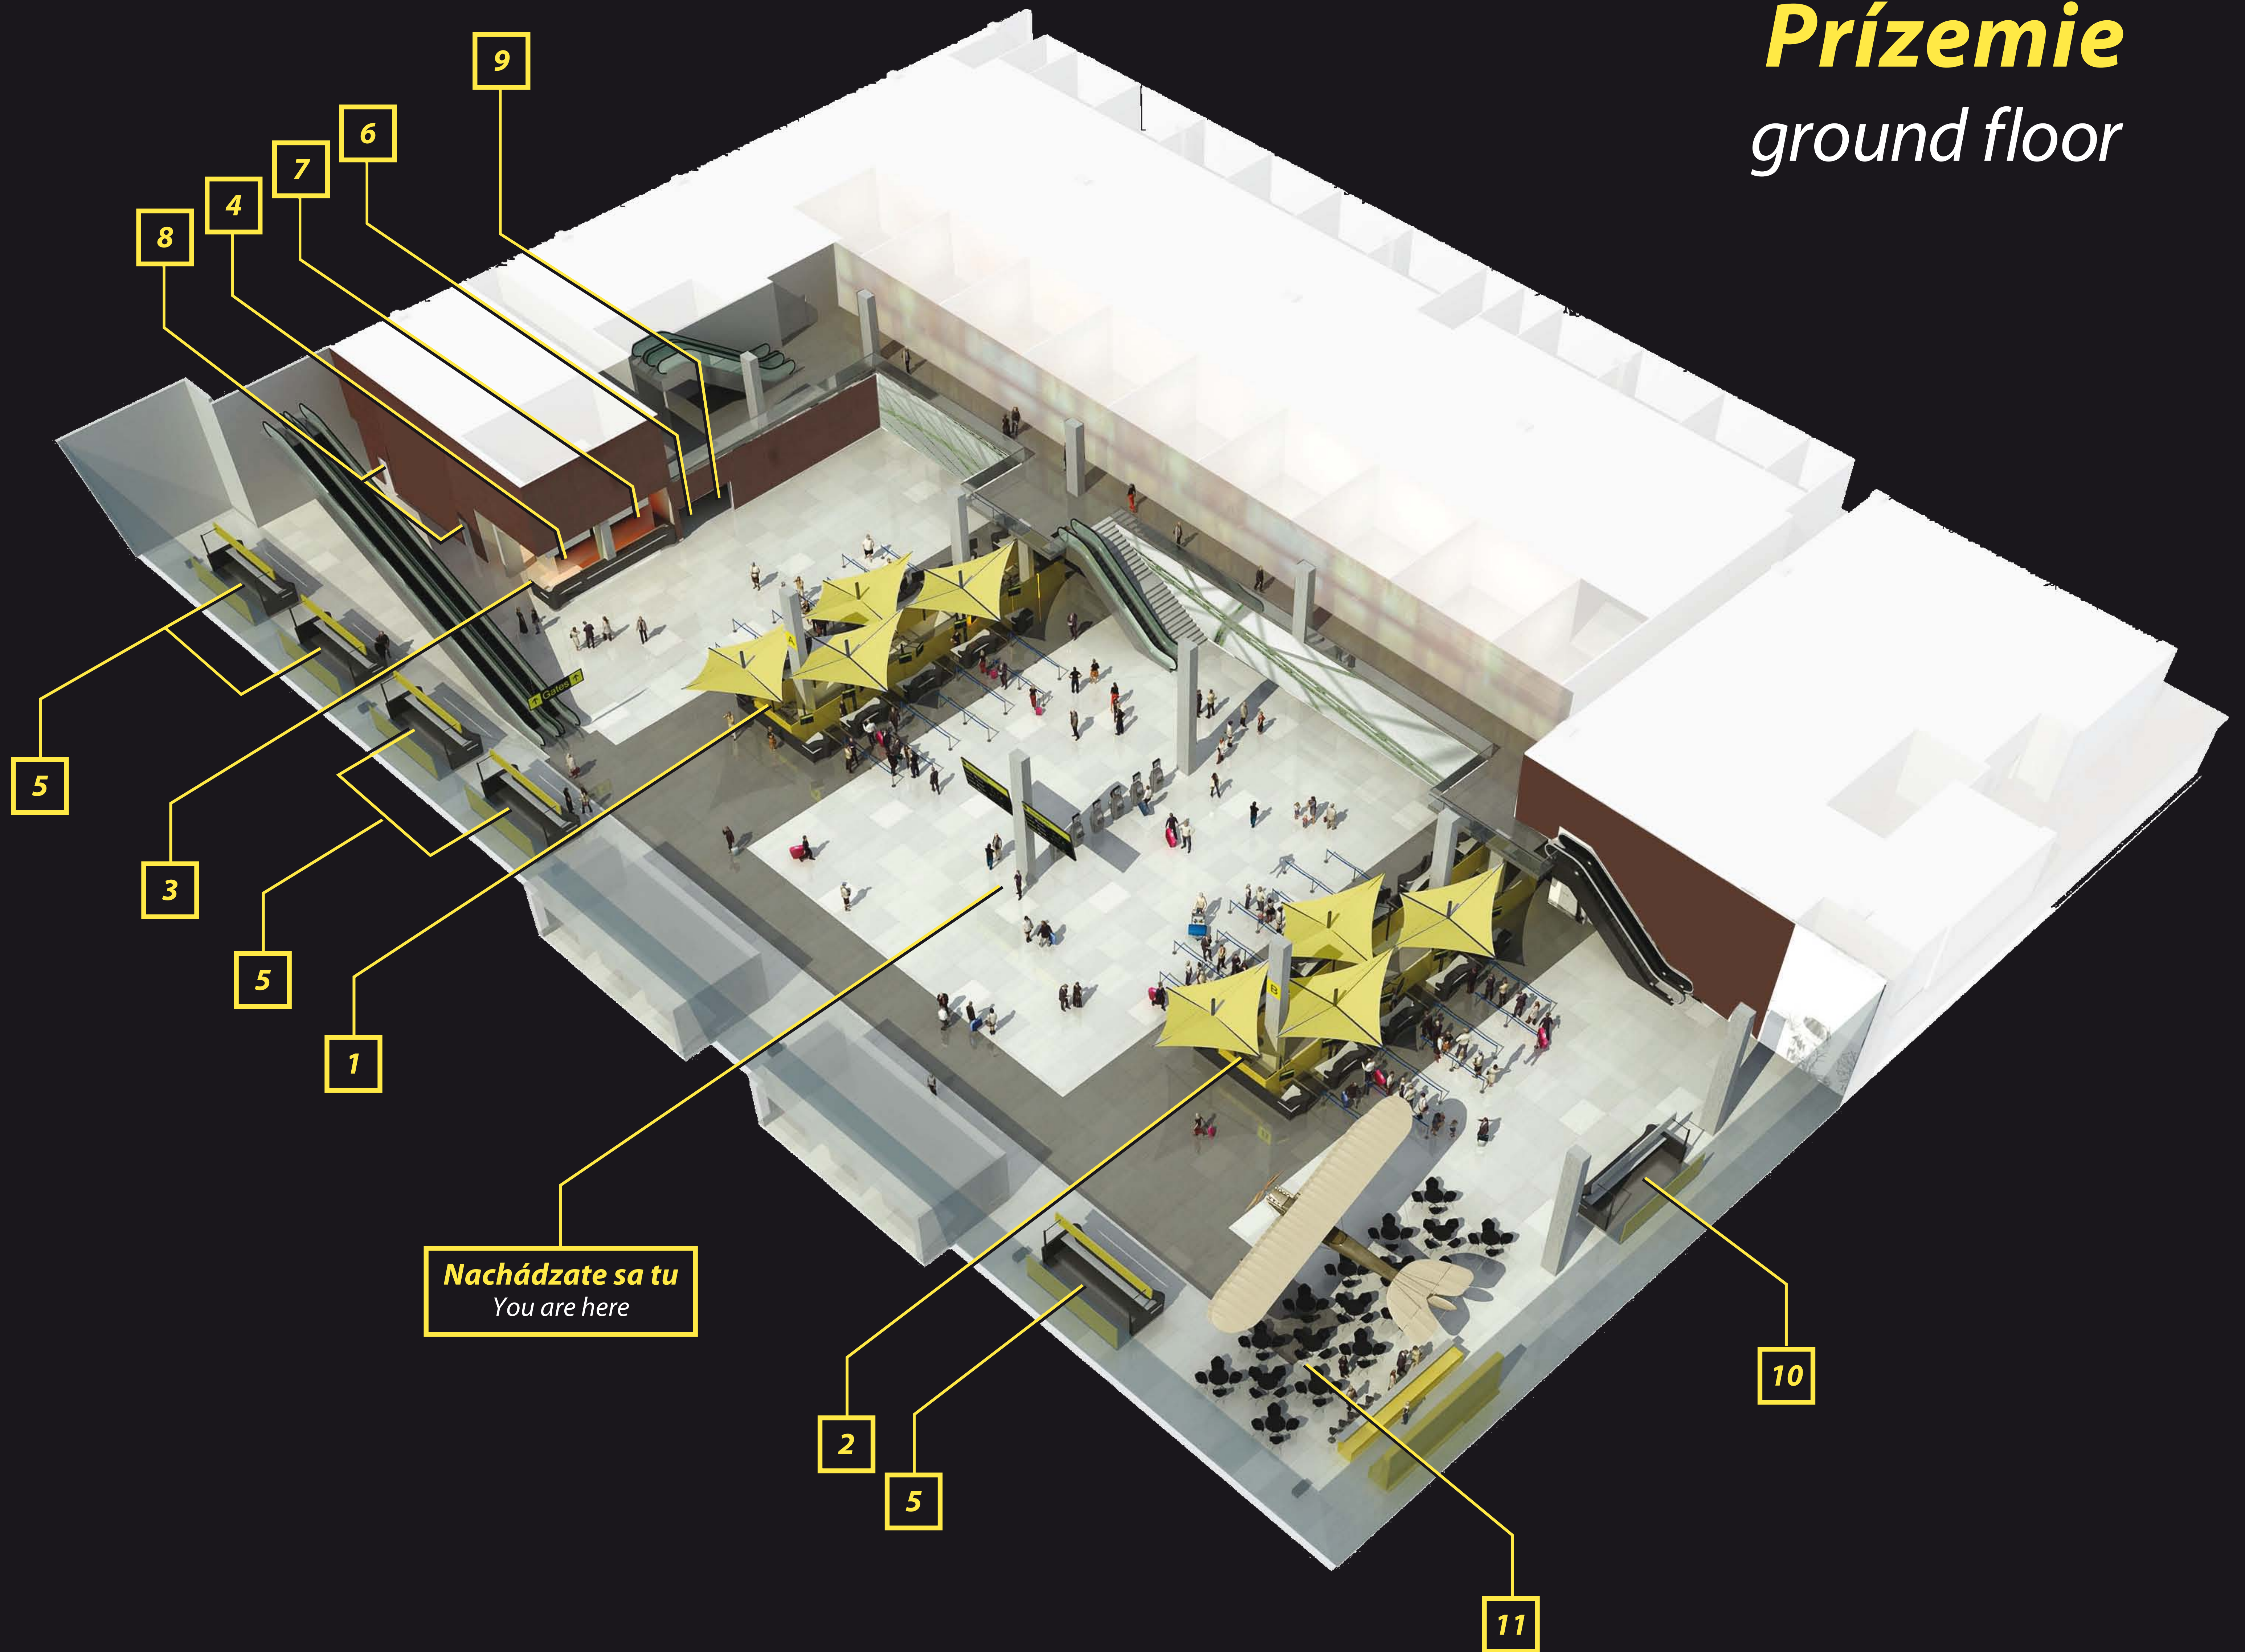

# Prízemie ground floor

## Legenda

1. **Check-in 1 – 14**
2. **Check-in 15 – 28**
3. **Informácie**
4. **Pokladňa**
5. **Letecké spoločnosti**
6. **Nadrozmerná batožina**
7. **Colnica**
8. **Toalety**
9. **Prebaľovací kútik**
10. **Novinový stánok**
11. **Kaviareň**

### Legenda

1. Bezpečnostná kontrola
2. Predajňa Travel Value / Duty Free
3. Obchodná zóna
4. Kaviareň
5. Reštaurácia
6. Toalety
7. Salón Caproni
8. Prebalovací kútik
9. Východ A1
10. Východ A2
11. Východ A3
12. Východ A4
13. Pasová kontrola
14. Prechod k východom B1 – B4

### Caption

1. Security Control
2. Travel Value / Duty Free Shop
3. Retail Area
4. Café
5. Restaurant
6. Toilets
7. Caproni Lounge
8. Babycare
9. Gate A1
10. Gate A2
11. Gate A3
12. Gate A4
13. Passport Control
14. Passage to Gates B1 – B4