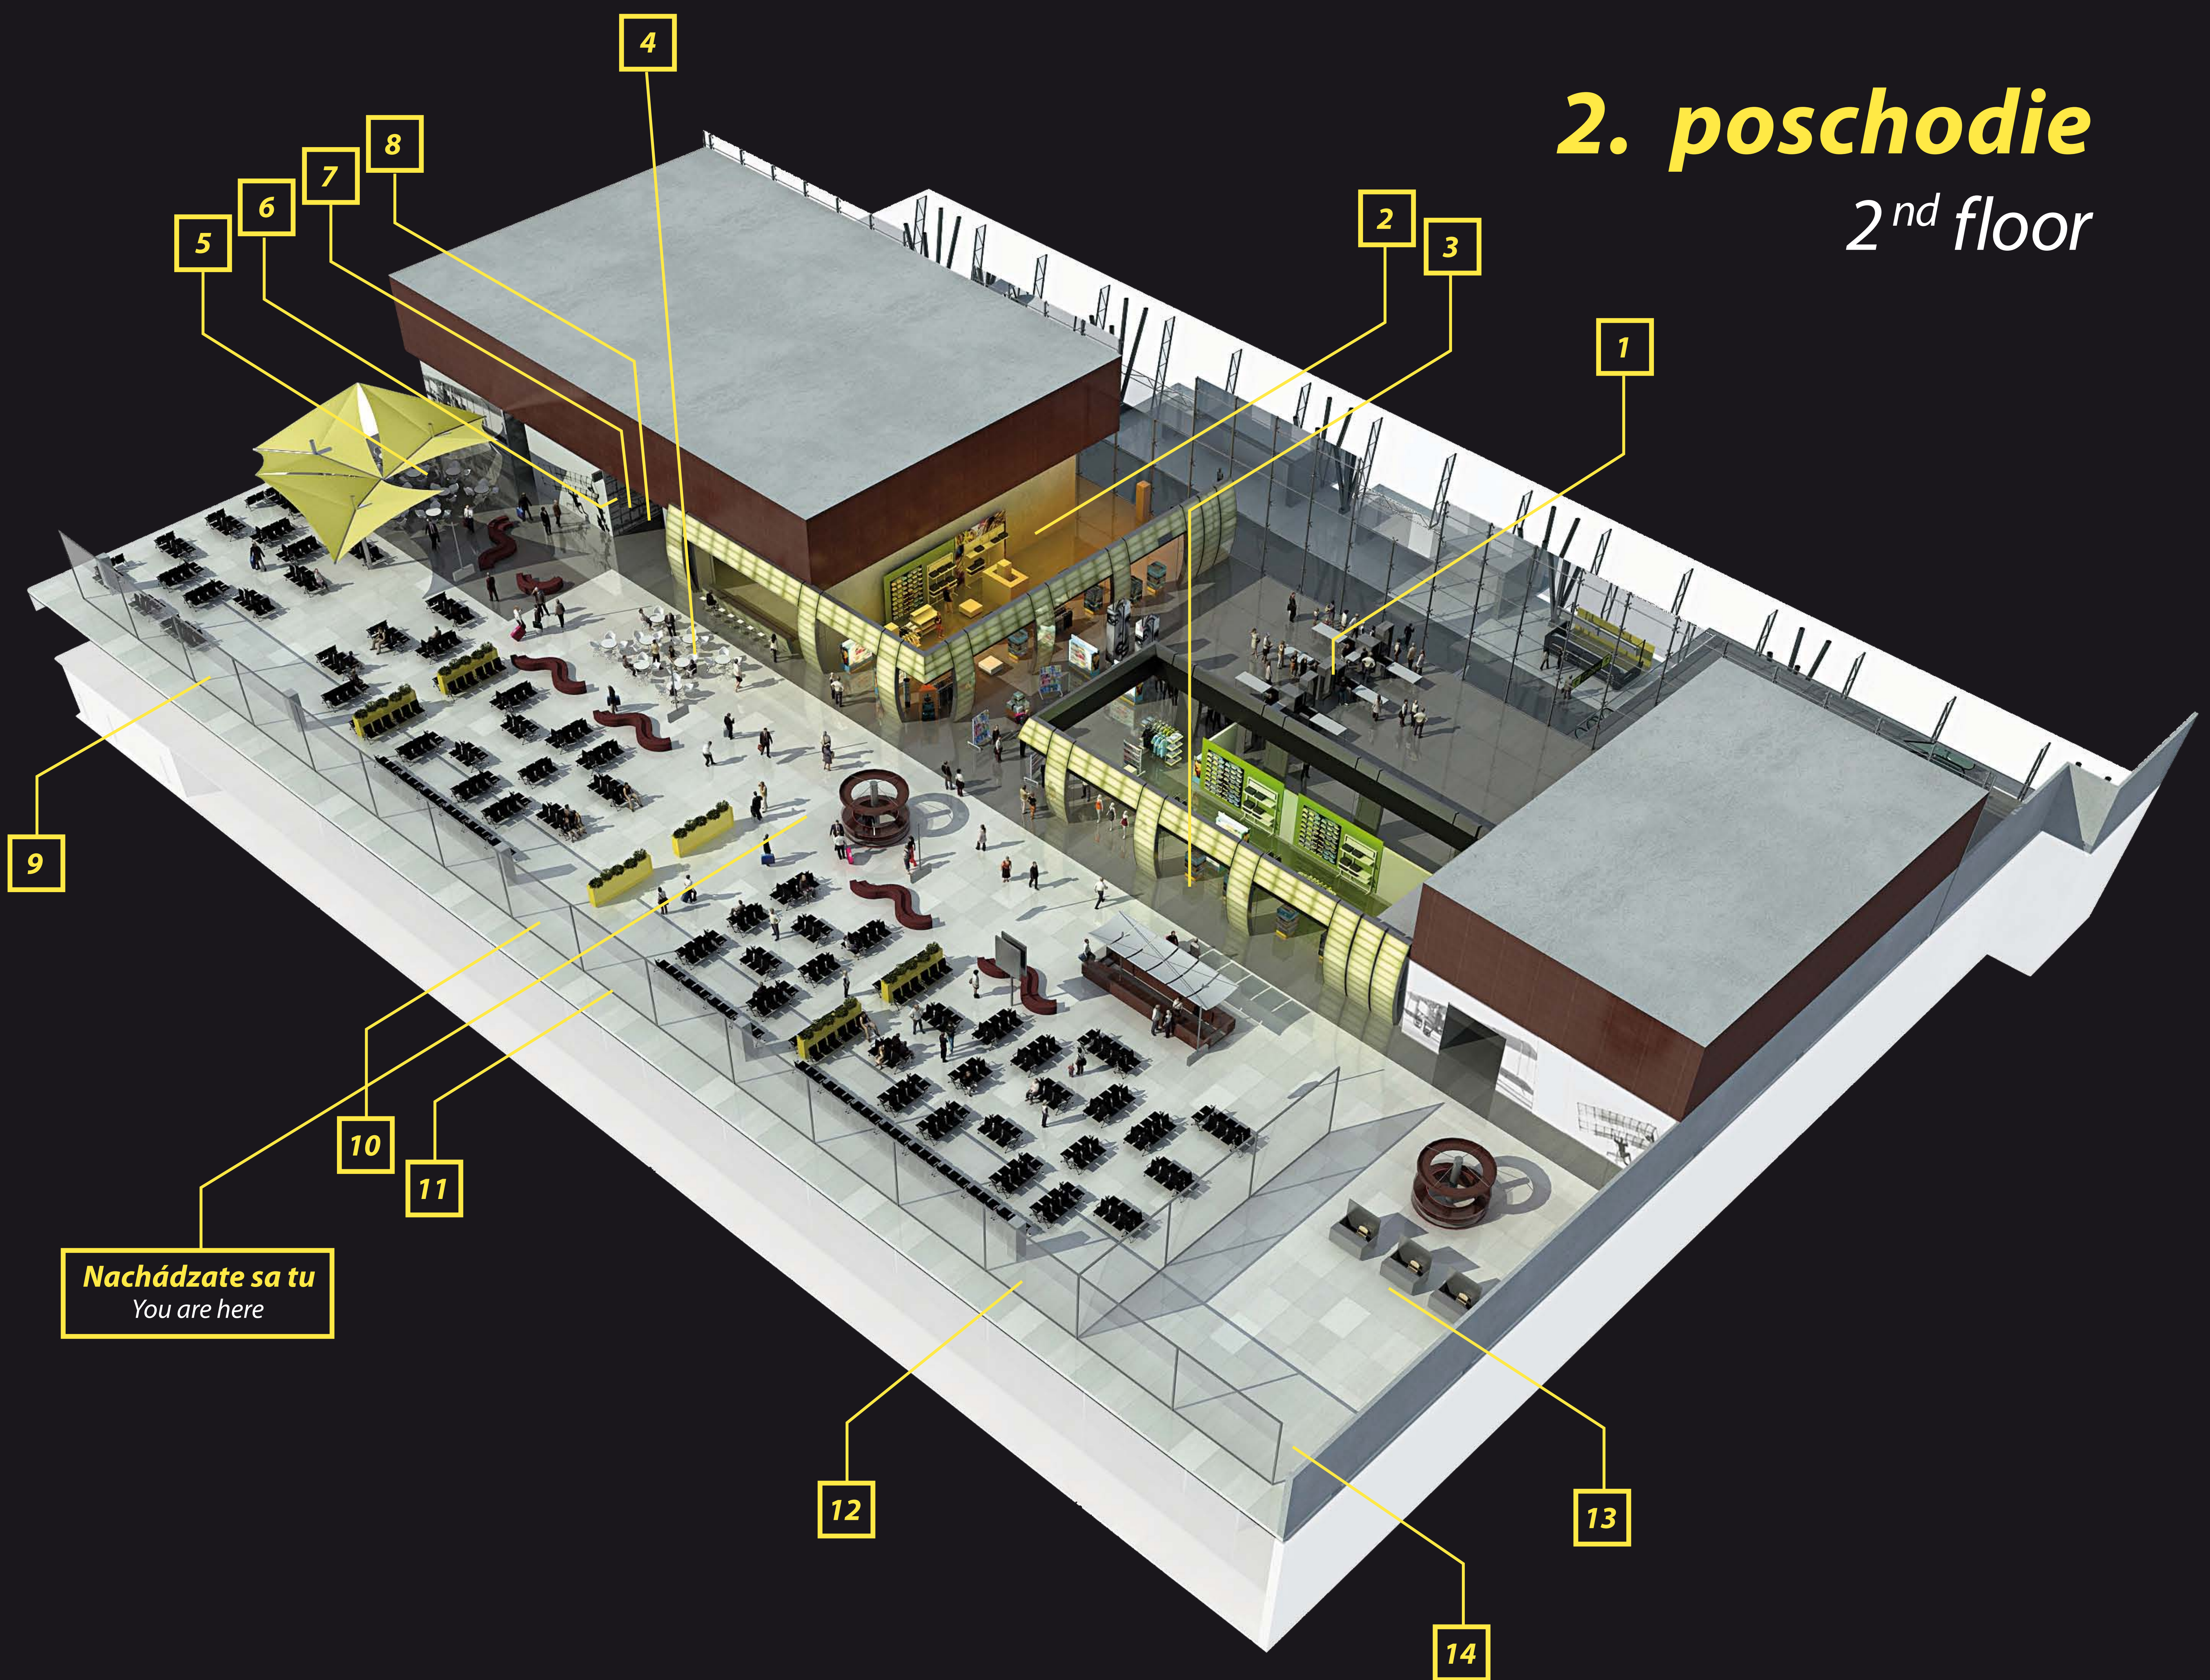

2. poschodie

2nd floor

Nachádzate sa tu
You are here

Legenda

1. Bezpečnostná kontrola
2. Predajňa Travel Value / Duty Free
3. Obchodná zóna
4. Kaviareň
5. Reštaurácia
6. Toalety
7. Salón Caproni
8. Prebalovací kútik
9. Východ A1
10. Východ A2
11. Východ A3
12. Východ A4
13. Pasová kontrola
14. Prechod k východom B1 – B4

Caption

1. Security Control
2. Travel Value / Duty Free Shop
3. Retail Area
4. Café
5. Restaurant
6. Toilets
7. Caproni Lounge
8. Babycare
9. Gate A1
10. Gate A2
11. Gate A3
12. Gate A4
13. Passport Control
14. Passage to Gates B1 – B4